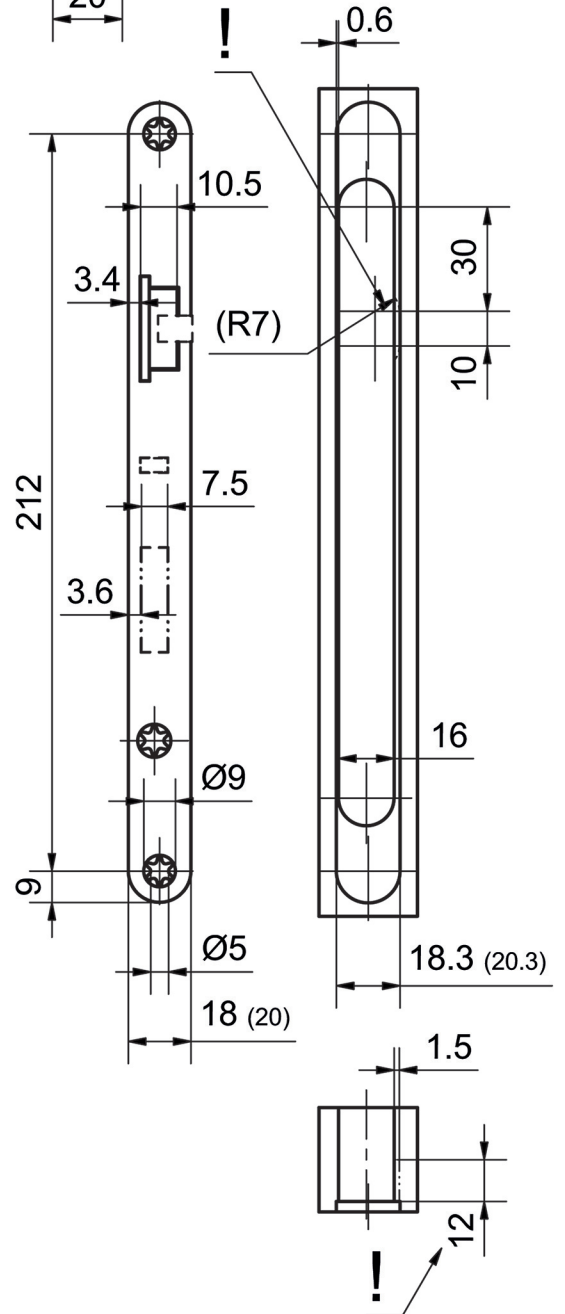

BB

WC

PZ

11xx / 12xx / 240xx - schweres Einsteckschloss CH  
 Massbild alle Ausführungen