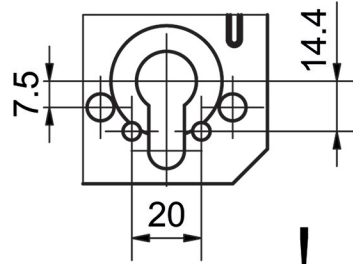

BB

WC

PZ

11xx / 12xx / 240xx - schweres Einsteckschloss CH  
 Massbild alle Ausführungen