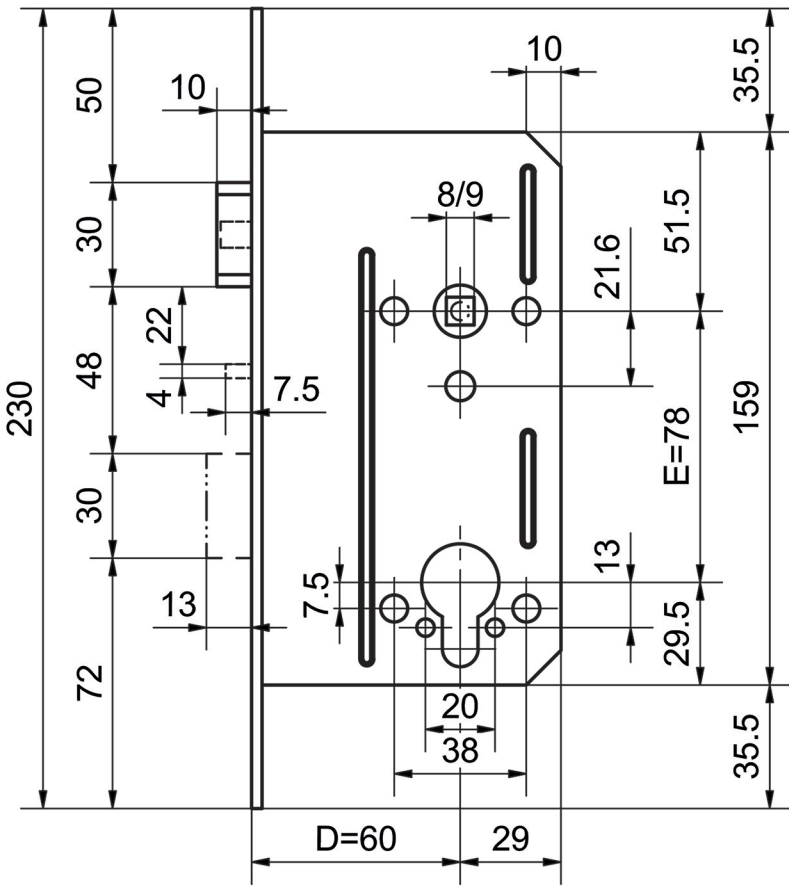

BB

WC

PZ

11xx / 12xx / 240xx - schweres Einsteckschloss CH  
 Massbild alle Ausführungen